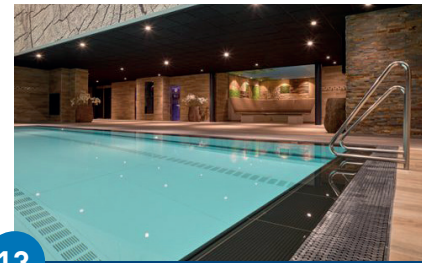

13

THERMEN SOESTERBERG

www.thermensoesterberg.nl

033 462 2460

vanaf 18 jaar